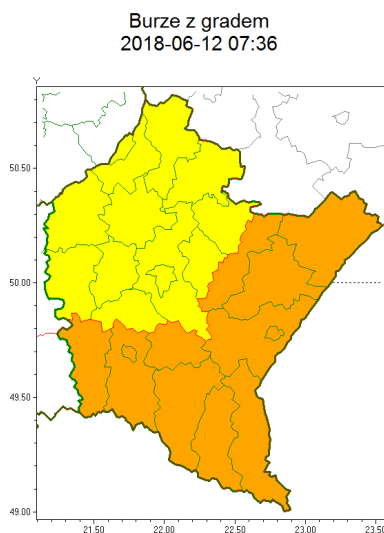

### Zasięg ostrzeżeń w województwie

**WOJEWÓDZTWO PODKARPACKIE**  
**OSTRZEŻENIA METEOROLOGICZNE ZBIORCZO NR 2**  
**WYKAZ OBSZARÓW ZUCIENNYCH OSTRZEŻEŃ**  
**o godz. 07:36 dnia 12.06.2018**

Zjawisko/Stopień zagrożenia	Burze z gradem/2
Obszar	powiaty: bieszczadzki, brzozowski, jarosławski, jasielski, Krosno, krynki, leski, lubaczowski, przemyski, Przemyski I, przeworski, sanocki
Ważność	od godz. 11:00 dnia 12.06.2018 do godz. 19:00 dnia 12.06.2018
Prawdopodobieństwo	80%
Przebieg	Prognozuje się wystąpienie burz z opadami deszczu, lokalnie także gradu. Suma opadów miejscami od 25 mm do 40 mm, a porywy wiatru do 95 km/h.
SMS/RSO	Woj. podkarpackie (12 powiatów), IMGW-PIB wydał ostrzeżenie drugiego stopnia o burzach z gradem
Zjawisko/Stopień zagrożenia	Burze z gradem/1
Obszar	powiaty: debicki, kolbuszowski, leżajski, łacucki, mielecki, niżański, ropczycko-sędziszowski, rzeszowski, Rzeszów, stalowowolski, strzyżowski, Tarnobrzeg, tarnobrzegi
Ważność	od godz. 11:00 dnia 12.06.2018 do godz. 18:00 dnia 12.06.2018
Prawdopodobieństwo	80%
Przebieg	Prognozuje się wystąpienie burz z opadami deszczu, lokalnie także gradu. Suma opadów miejscami od 15 mm do 30 mm, a porywy wiatru do 80 km/h.
SMS/RSO	Woj. podkarpackie (13 powiatów), IMGW-PIB wydał ostrzeżenie pierwszego stopnia o burzach z gradem

<b>Dyurny synoptyk IMGW-PIB</b>	Iwona Lelećko
<p>Opracowanie niniejsze i jego format, jako przedmiot prawa autorskiego podlega ochronie prawnej, zgodnie z przepisami ustawy z dnia 4 lutego 1994r o prawie autorskim i prawach pokrewnych (dz. U. z 2006 r. Nr 90, poz. 631 z późn. zm.).</p> <p>Wszelkie dalsze udostępnianie, rozpowszechnianie (przedruk, kopiowanie, wiadomości sms) jest dozwolone wyłącznie w formie dosłownej z bezwzględnym wskazaniem źródła informacji tj. IMGW-PIB.</p>	